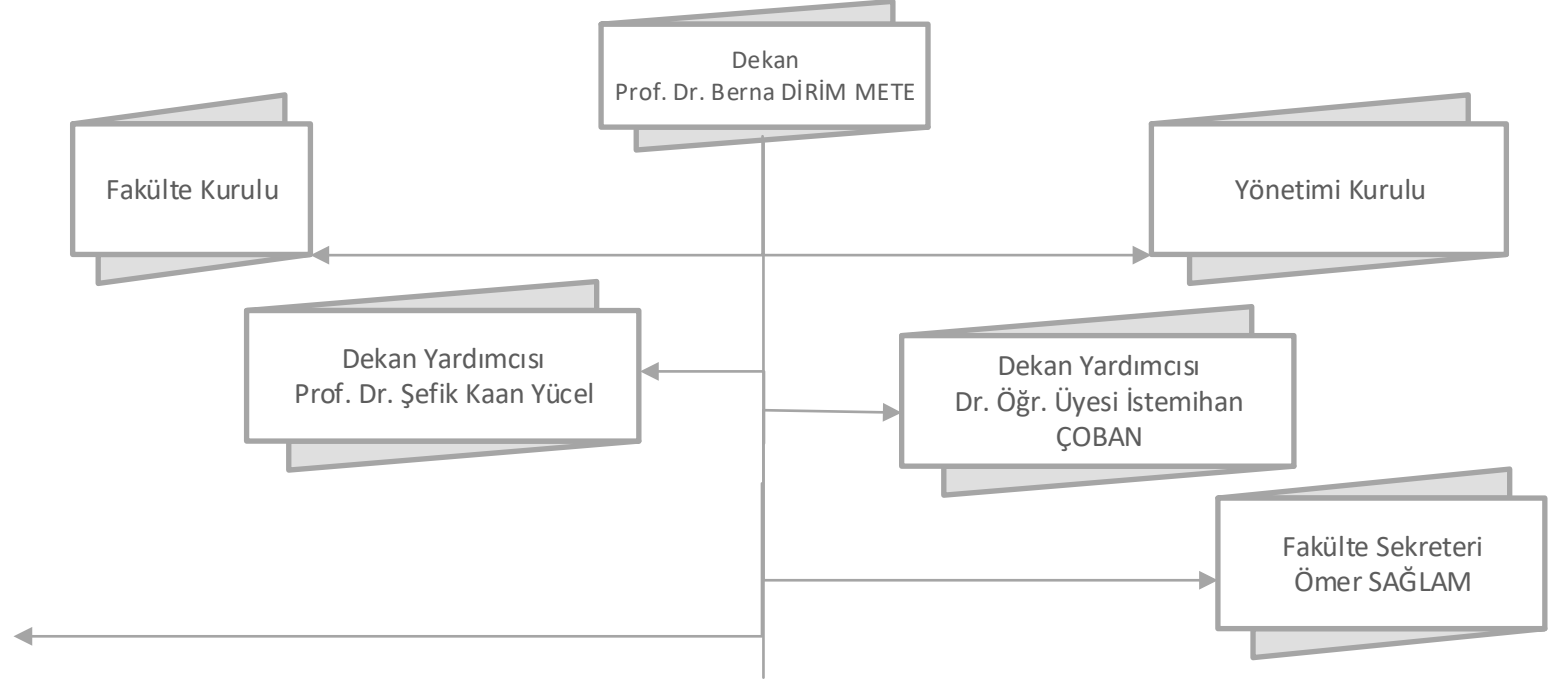

İZMİR DEMOKRASİ ÜNİVERSİTESİ
MESLEKSEL BECERİ UYGULAMALARI KOMİSYONU
ORGANİZASYON ŞEMASI

Döküman No	
Yayın Tarihi	
Rev. No / Tarihi	
Sayfa Sayısı	

HAZIRLAYAN

KONTROL EDEN

ONAYLAYAN