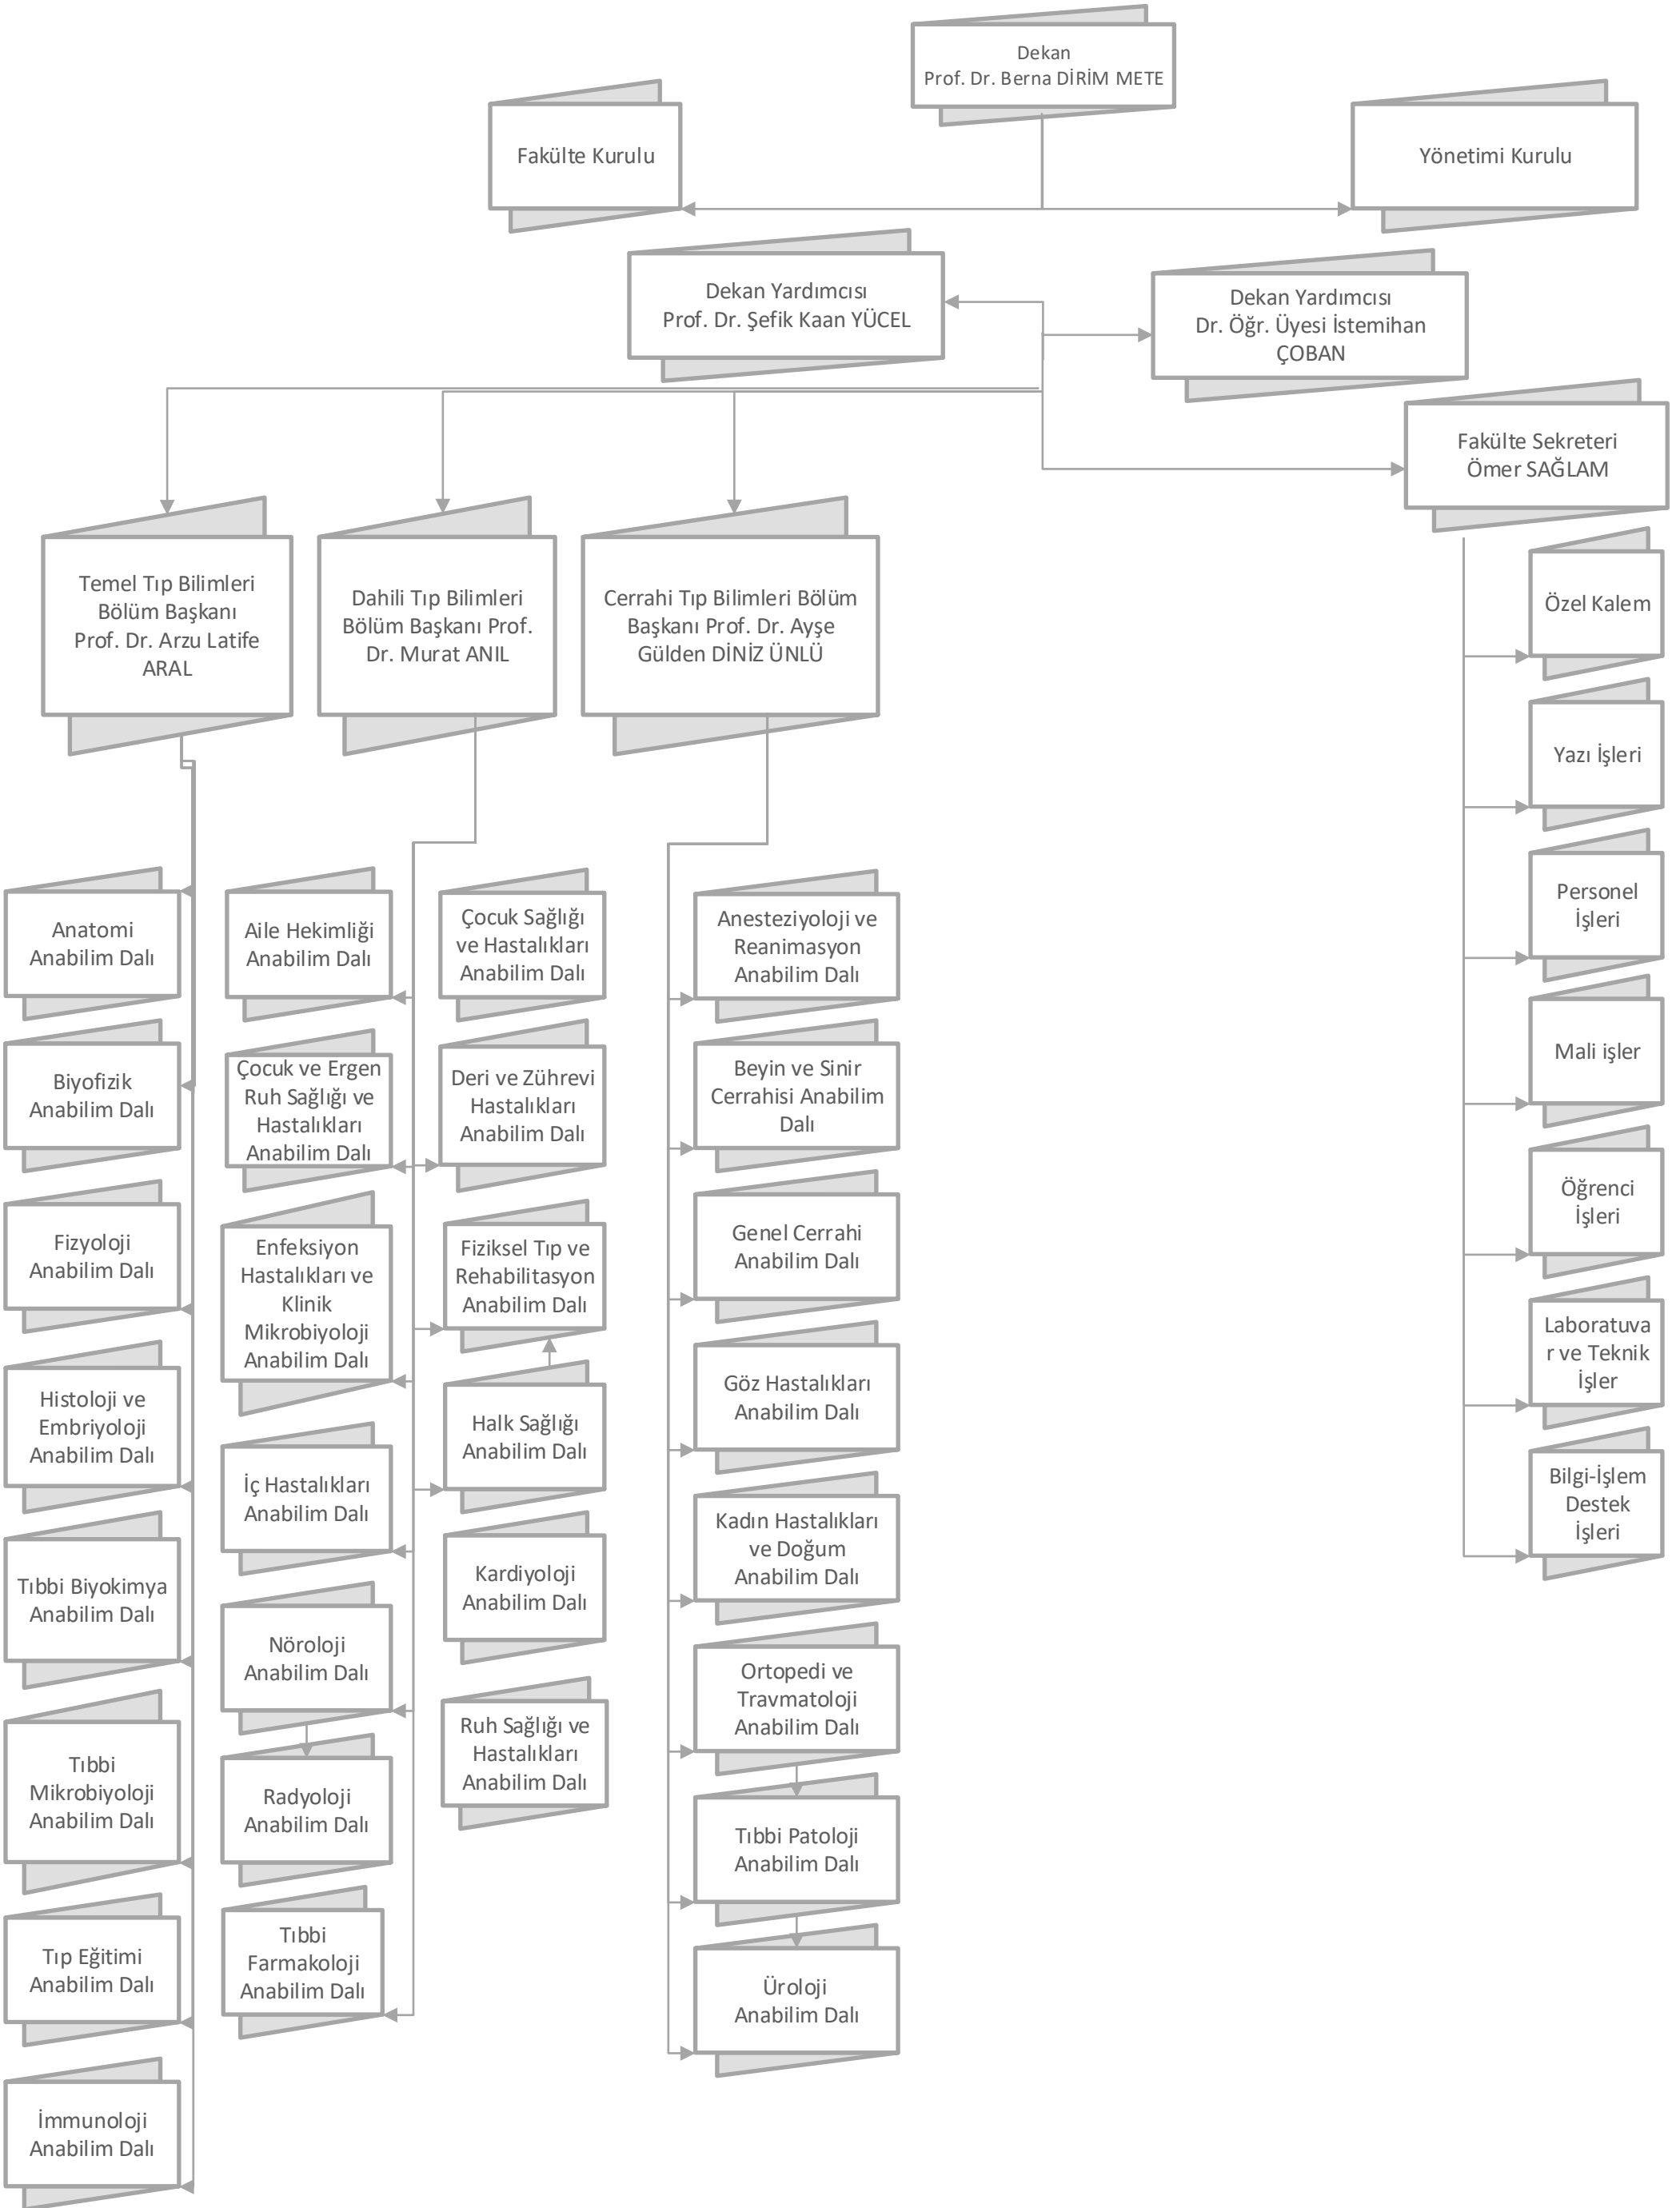

İZMİR DEMOKRASİ ÜNİVERSİTESİ
TIP FAKÜLTESİ
ORGANİZASYON ŞEMASI

| | |
|------------------|--|
| Döküman No | |
| Yayın Tarihi | |
| Rev. No / Tarihi | |
| Sayfa Sayısı | |

HAZIRLAYAN

KONTROL EDEN

ONAYLAYAN