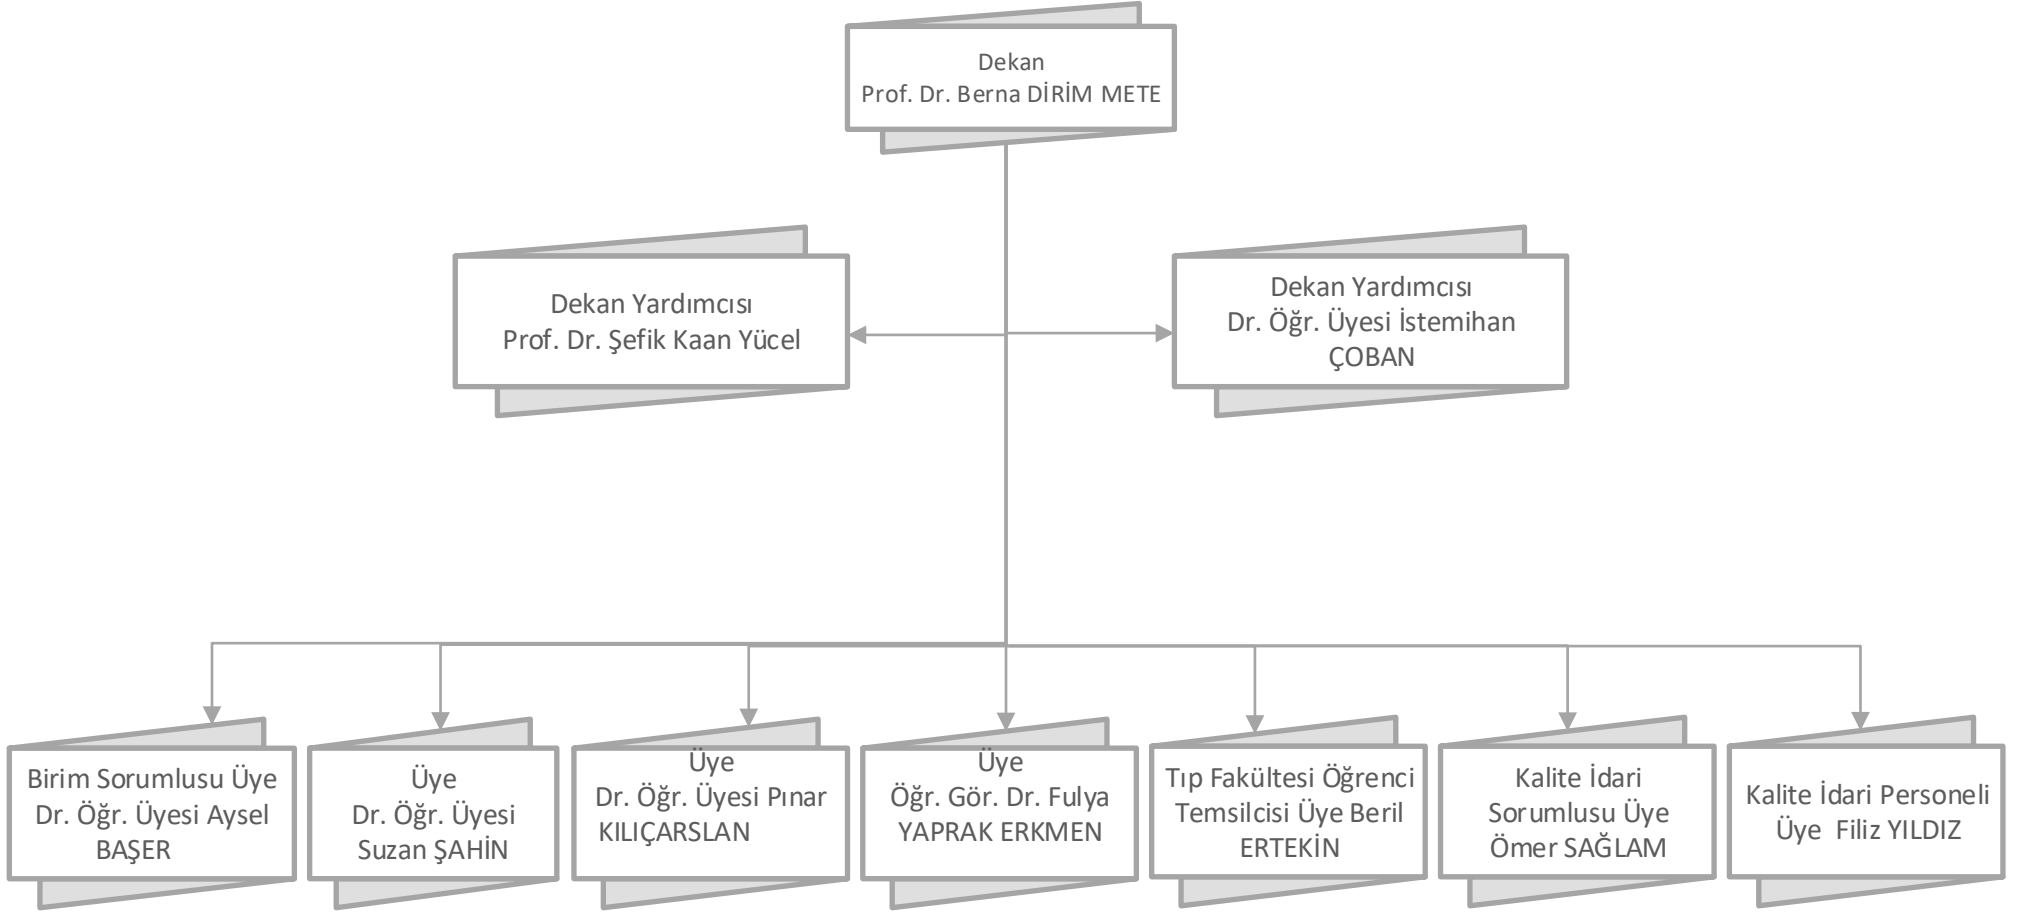

İZMİR DEMOKRASİ ÜNİVERSİTESİ
TIP FAKÜLTESİ
ORGANİZASYON ŞEMASI

| | |
|------------------|--|
| Döküman No | |
| Yayın Tarihi | |
| Rev. No / Tarihi | |
| Sayfa Sayısı | |

HAZIRLAYAN

KONTROL EDEN

ONAYLAYAN

İZMİR DEMOKRASİ ÜNİVERSİTESİ
KALİTE KOMİSYONU
ORGANİZASYON ŞEMASI

Döküman No

Yayın Tarihi

Rev. No / Tarihi

Sayfa Sayısı

HAZIRLAYAN

KONTROL EDEN

ONAYLAYAN

KONTROL EDEN

ONAYLAYAN

İZMİR DEMOKRASİ ÜNİVERSİTESİ
SOSYAL SORUMLULUK ÇALIŞMA GRUBU
ORGANİZASYON ŞEMASI

Döküman No

Yayın Tarihi

Rev. No / Tarihi

Sayfa Sayısı

HAZIRLAYAN