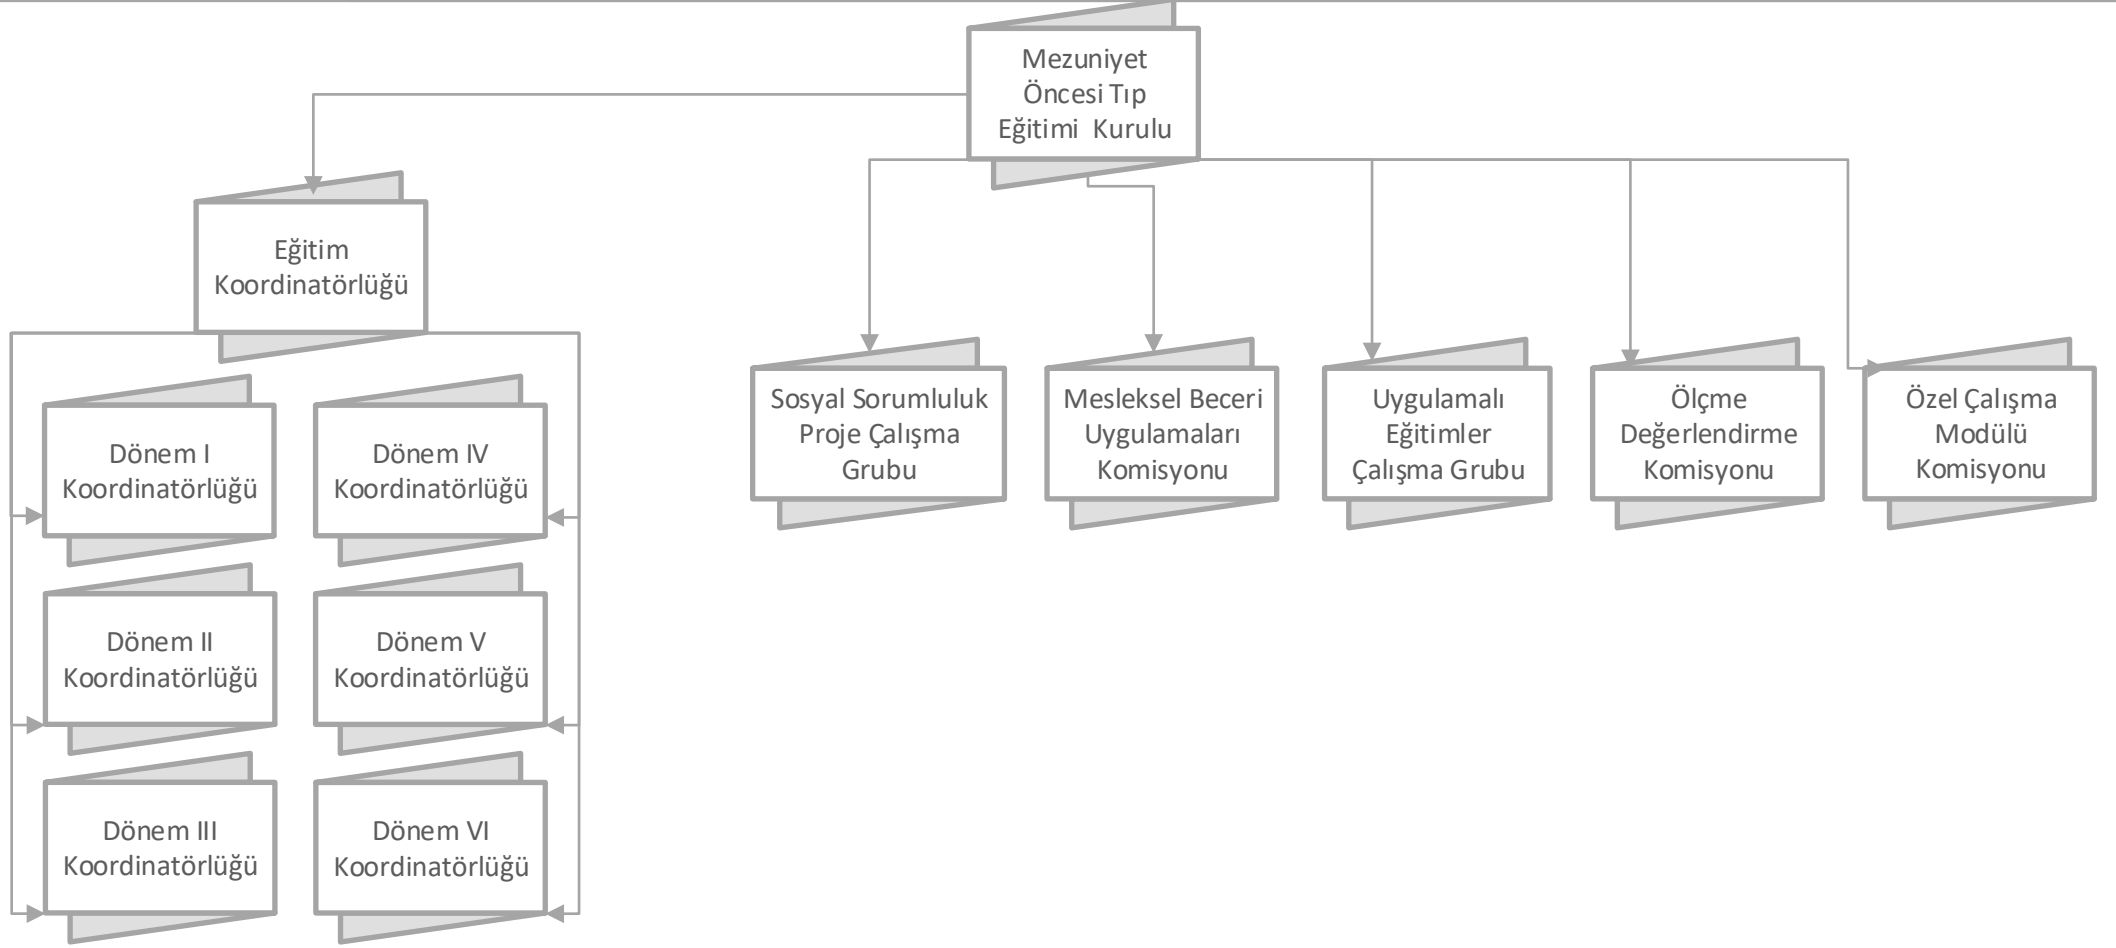

İZMİR DEMOKRASİ ÜNİVERSİTESİ
MEZUNİYET ÖNCESİ TIP EĞİTİMİ
ORGANİZASYON ŞEMASI

Döküman No

Yayın Tarihi

Rev. No / Tarihi

Sayfa Sayısı

HAZIRLAYAN

KONTROL EDEN

ONAYLAYAN