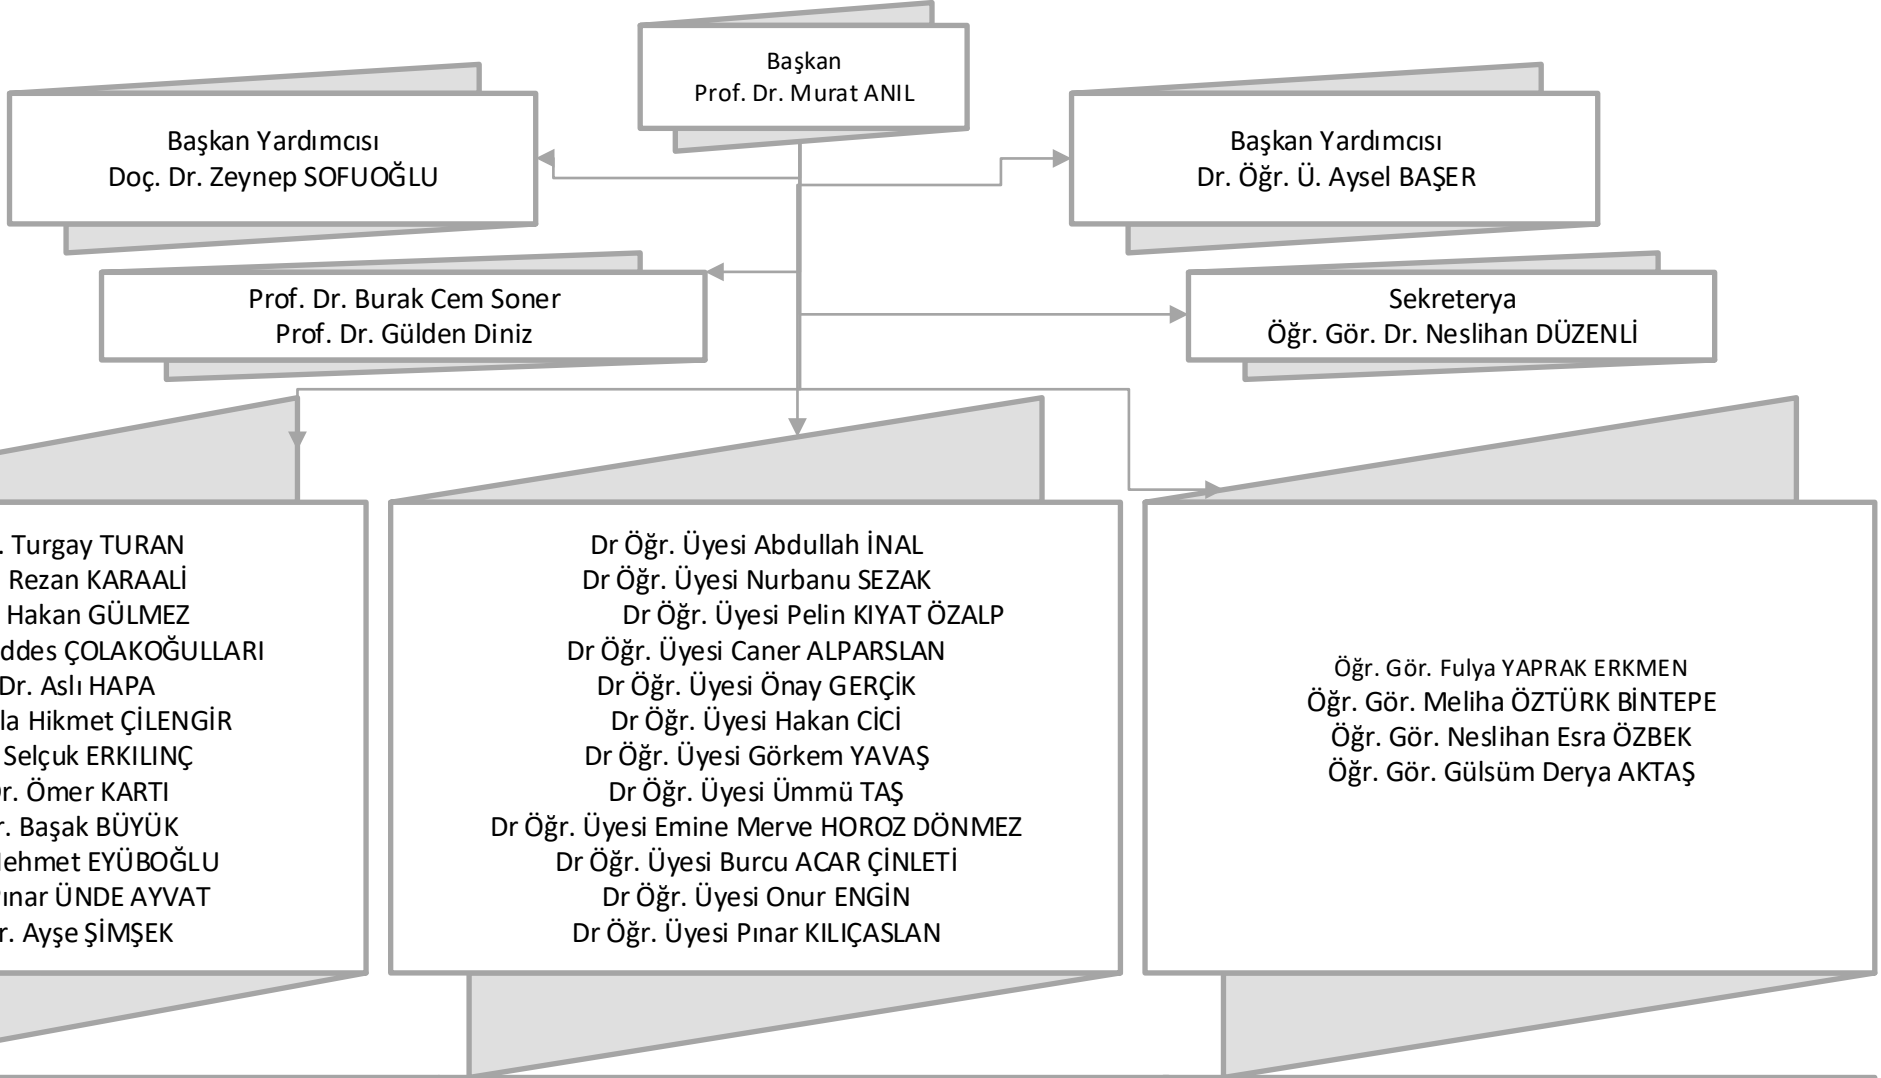

İZMİR DEMOKRASİ ÜNİVERSİTESİ
MESLEKSEL BECERİ UYGULAMALARI KOMİSYONU
ORGANİZASYON ŞEMASI

Döküman No

Yayın Tarihi

Rev. No / Tarihi

Sayfa Sayısı

HAZIRLAYAN

KONTROL EDEN

ONAYLAYAN