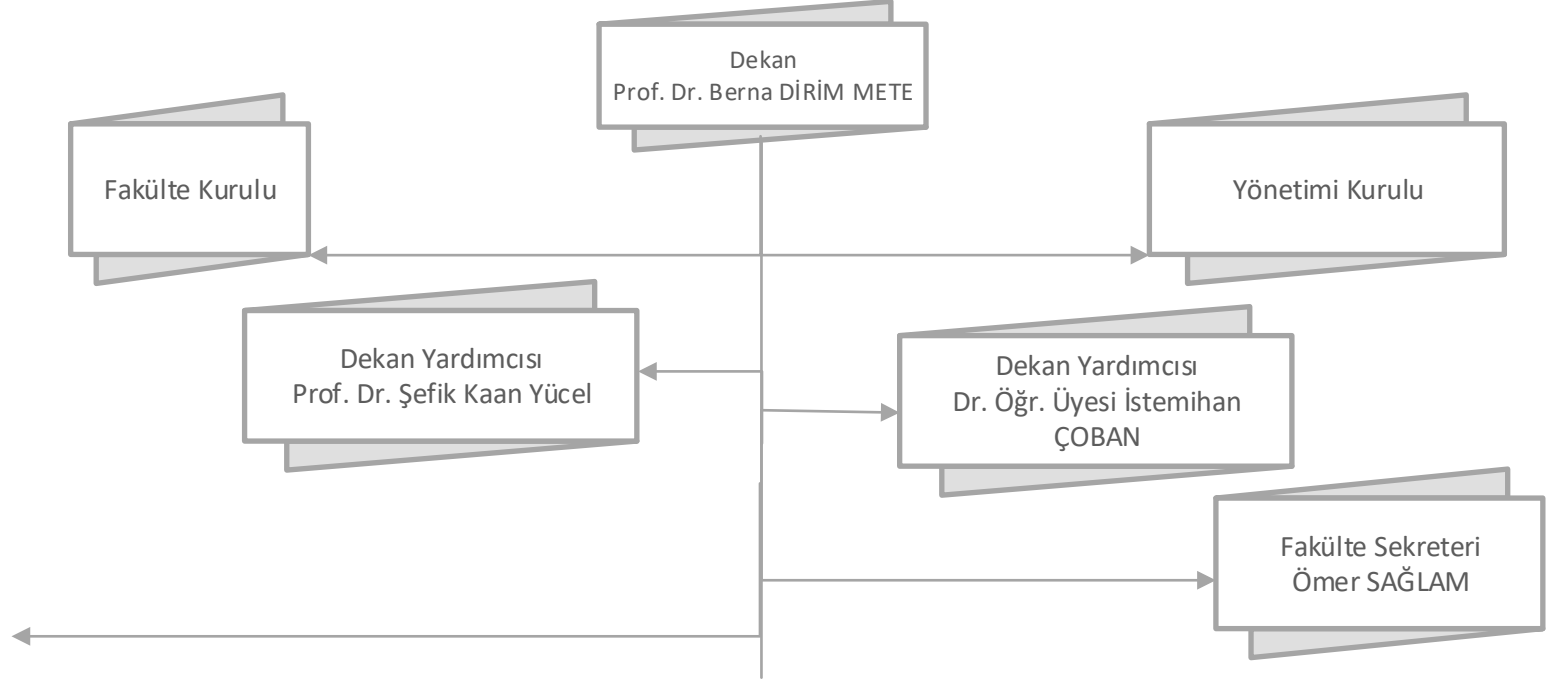

KONTROL EDEN

ONAYLAYAN

İZMİR DEMOKRASİ ÜNİVERSİTESİ
ÖZEL ÇALIŞMA MODÜLÜ KOMİSYONU
ORGANİZASYON ŞEMASI

Döküman No

Yayın Tarihi

Rev. No / Tarihi

Sayfa Sayısı

HAZIRLAYAN